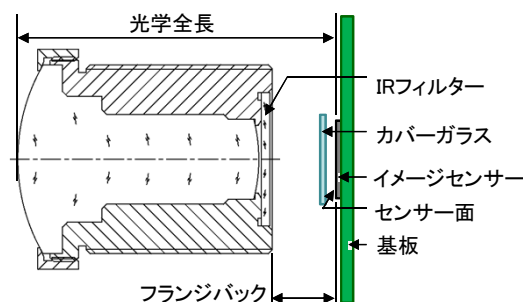

注1 表中の画角は、対応センササイズ時の画角を示します。

対応サイズより小さいセンササイズを使用した場合、画角は狭くなります。

注2 光学全長は右図をご参照ください。

注3 ホルダのカスタム開発が必要となります。

注4 赤外対応は一部対応不可なものがありますので、別途お問合せください。

注5 C / CSマウントへの対応は別途お問い合わせください。

対応レンズ表

レンズ	カメラモジュール			
	KBCR-iC51VG SP-CR2/P KBCR-iC51VG SP-CR2/A.C	KBCR-iC01VG SP-GD1 KBCR-S05VU KBCR-M06VU KBCR-M04VG KBCR-S05VG KBCR-S05VGN KBCR-iC01MG KBCR-S03MU KBCR-S07VU	KBCR-S06VG	KBCR-iC01TG KBCR-iC51VG KBCR-S01MU KBCR-S02MU KBCR-S02TXG KBCR-S01MG KBCR-S51VUF KBCR-S07VG KBCR-S51VG
HPB2010		◎	◎	
HPB1007		◎	◎	
HPB2033		◎		
4N256		○ (カスタム)		
HPB1027		◎		
HPB3041		◎		
4N321		◎ (カスタム)		
4K269		◎ (カスタム)		
4N313		◎ (カスタム)		
DW9607CM				
DW9305CM				
HPB1014	◎	○		◎
HPB1047	◎	○		◎
HPB1022	◎	○		◎
HPB1033	◎	○		◎
BW3ML56B				
HPB1005	◎	○		○