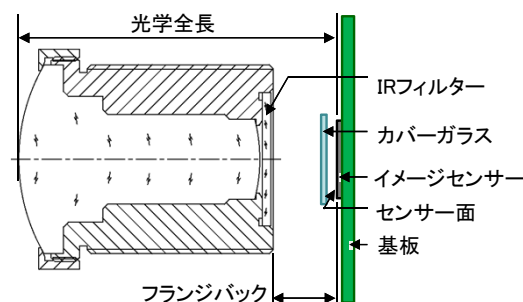

## カメラレンズシリーズ

型番	対応 センサ サイズ	焦点 距離 f [mm]	F/No.	画角 [°]			TV ディス トーション	光学 全長 [mm]	レンズ 構成	マウント 形状 [mm]	ホルダ
				垂直	水平	対角					
HPB2010	"1/4	4.80	2.6	34	44	52	-1%	11.0	2P	M12×P0.5	標準
HPB1007		2.90	2.0	54	74	94	-17%	21.2	4G		
HPB2033		2.20	2.0	72	93	112	-16%	15.1	2P		カスタム <sup>注3</sup>
4N256		2.09	2.3	69	88	103	-4%	11.2	2P		
HPB1027		1.95	2.2	94	126	168	-39%	20.1	6G	標準	
HPB3041		1.19	2.4	99	119	134	-9%	13.9	2P2G		
4N321		1.05	2.0	142	194	206	±5%	11.8	4P1G	M12×P0.5	カスタム <sup>注3</sup>
4K269		0.82	2.6	156	191	195	+2%	12.5	5P		
4N313	"1/3.7	1.12	2.2	110	136	167	-16%	9.6	3P		
DW9607CM	"1/3	6.00	2.0	30	40	53	-1%	19.5	4G	M12×P0.5	標準
DW9305CM		4.30	1.8	47	64	78	-8.6%	17.3	5G		
HPB1014		3.80	2.4	54	74	96	-11%	22.3	4G		
HPB1047		2.50	2.8	66	118	137	-26%	22.9	6G		
HPB1022		2.50	2.5	84	116	152	-34%	18.1	6G		
HPB1033		2.30	2.6	91	124	160	-24%	16.8	6G		
BW3ML56B	"1/2.8	5.60	2.0	38	50	61	+0.6%	27.7	8G	M8×P0.5	標準
HPB1005	"1/2	9.30	2.8	33	43	53	-2%	14.5	5G		

注1 表中の画角は、対応センササイズ時の画角を示します。

対応サイズより小さいセンササイズを使用した場合、画角は狭くなります。

注2 光学全長は右図をご参照ください。

注3 ホルダのカスタム開発が必要となります。

注4 赤外対応は一部対応不可なものがありますので、別途お問合せください。

注5 C / CSマウントへの対応は別途お問い合わせください。