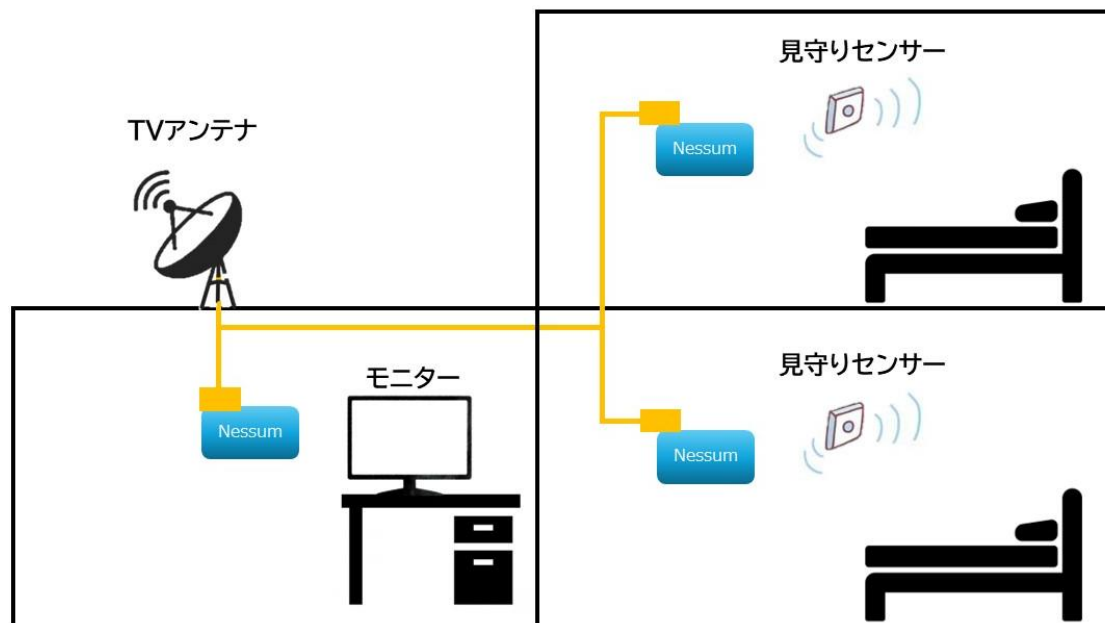

導入事例

メリット

- ・ 既設線を使用して工期短縮、コスト削減が可能
- ・ 省線化により断線リスク、故障リスクが低減
- ・ 既設線を用いて調光制御が可能

お困りごと

介護用の見守りセンサーを設置したいけど、
導入コストが大きい・・・

導入事例

メリット

- ・ 既設のTV線を使用する事で省線化が可能
- ・ 導入にかかる工期短縮、コスト削減が可能
- ・ 無線(Wi-Fi)が繋がらない所でも使用可能