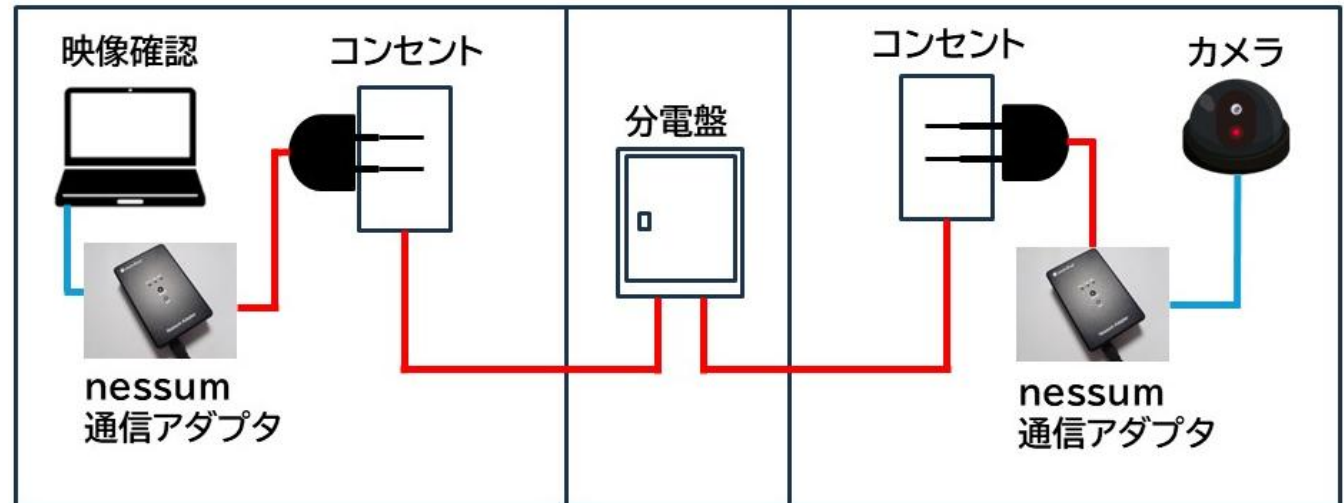

Nessum通信モジュール導入事例

お困りごと

監視カメラを設置したいけど、
配線、電源など工事費用が掛かる・・・

導入事例

メリット

- ・ 既設線を使用して工期短縮、コスト削減が可能
- ・ 省線化により断線リスク、故障リスクが低減
- ・ 電源があれば設置可能、移設も容易

お困りごと

LED調光照明器具を設置したいけど、
新規の配線工事が必要・・・