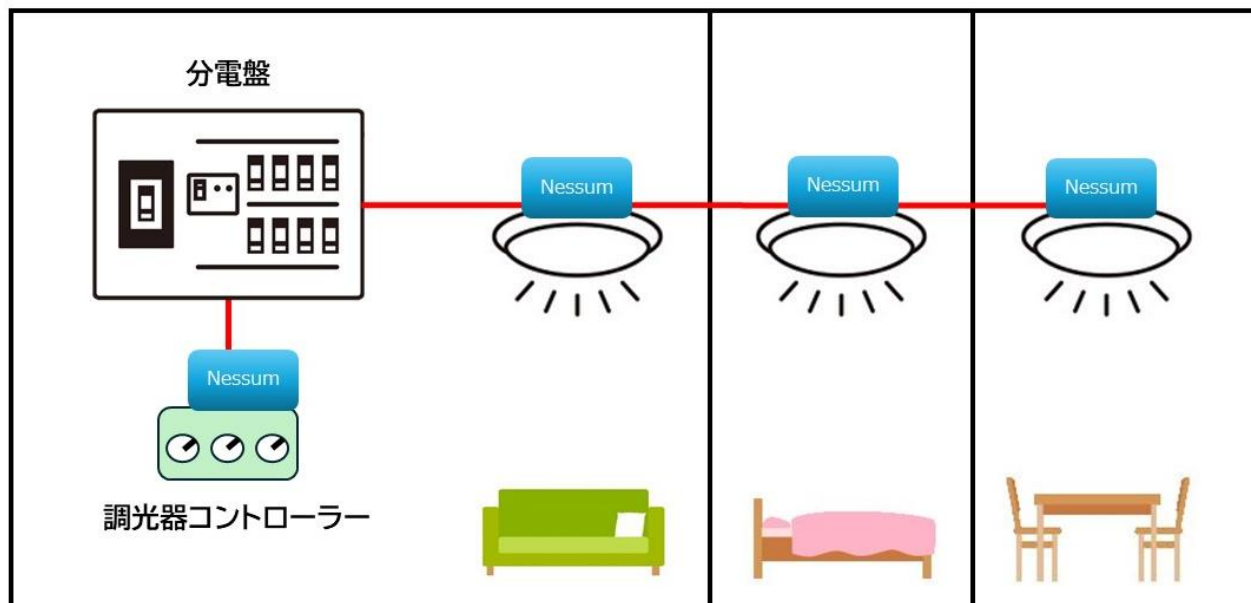

Nessum通信モジュール導入事例

お困りごと

監視カメラを設置したいけど、
配線、電源など工事費用が掛かる・・・

導入事例

メリット

- ・ 既設線を使用して工期短縮、コスト削減が可能
- ・ 省線化により断線リスク、故障リスクが低減
- ・ 電源があれば設置可能、移設も容易

お困りごと

LED調光照明器具を設置したいけど、
新規の配線工事が必要・・・

導入事例

メリット

- ・ 既設線を使用して工期短縮、コスト削減が可能
- ・ 省線化により断線リスク、故障リスクが低減
- ・ 既設線を用いて調光制御が可能

お困りごと

介護用の見守りセンサーを設置したいけど、
導入コストが大きい・・・

導入事例

メリット

- ・ 既設のTV線を使用する事で省線化が可能
- ・ 導入にかかる工期短縮、コスト削減が可能
- ・ 無線(Wi-Fi)が繋がらない所でも使用可能